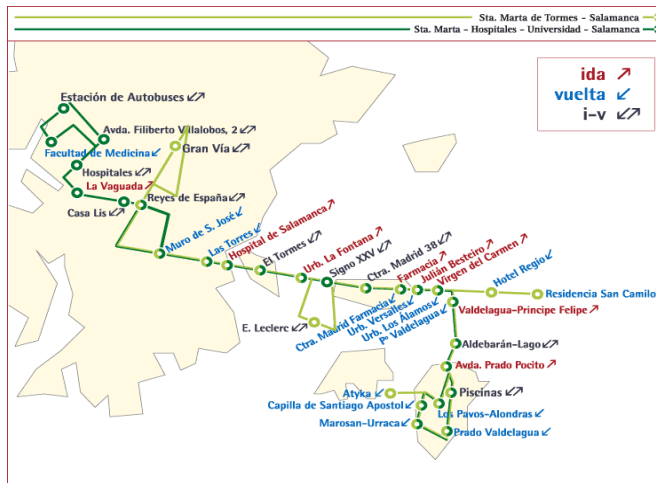

BARES DE TAPAS

Zona de Van-Dyck	
La Parrilla	C/ Van Dyck
El Asador	C/ Van Dyck, 20
Mesón Van-Dyck	C/ Van Dyck, 25
Zona Centro	
Mesón Cervantes	Plaza Mayor, 19
El Patio Chico	C/ Meléndez, 13
El Bambú	C/ Prior, 4.
El Real	Plaza Mayor
Caballerizas	C/ Tostado, 3.
El reloj	Plaza Mayor

RESTAURANTES

Bardo	C/ Compañía
El Quijote	C/ Serranos
Patio Chico	C/ Meléndez
Cervantes	Plaza Mayor
Mesón Isidro	C/ Pozo Amarillo
Mesón Jamón	C/ Pozo Amarillo
Bambú	C/ Prior

ZONAS DE OCIO

Discoteca Morgana	Iscar Peyra, 30
Discoteca Garamond	C/Toro, 54
Camelot	C/ Bordadores, 3
Garamond bar	C/ Prior, 24
Candavia	C/ Bermejeros, 16
La Posada de las Almas	Plaza San Boal, 1
CVM LAVDE	C/ Prior, 5
El Moderno	C/ Gran Vía, 73
El Musical	C/ La Reina

AUTOBUSES URBANOS

HORARIOS:

Lunes a viernes no festivos: 7:00 a 23:30 h. Frecuencia cada 15 minutos.

Sábados: de 7:30 a 24:30 h. Frecuencia cada 30 minutos.

Domingos y festivos: 8:30 a 23:30 h. Frecuencia cada 30 minutos.

Como llegar desde las diferentes direcciones

Dónde se celebra el congreso

Residencia PP. Paúles
Carretera de Madrid, Km. 14.
37080 SANTA MARTA DE TORMES (Salamanca).

Como llegar al lugar exacto