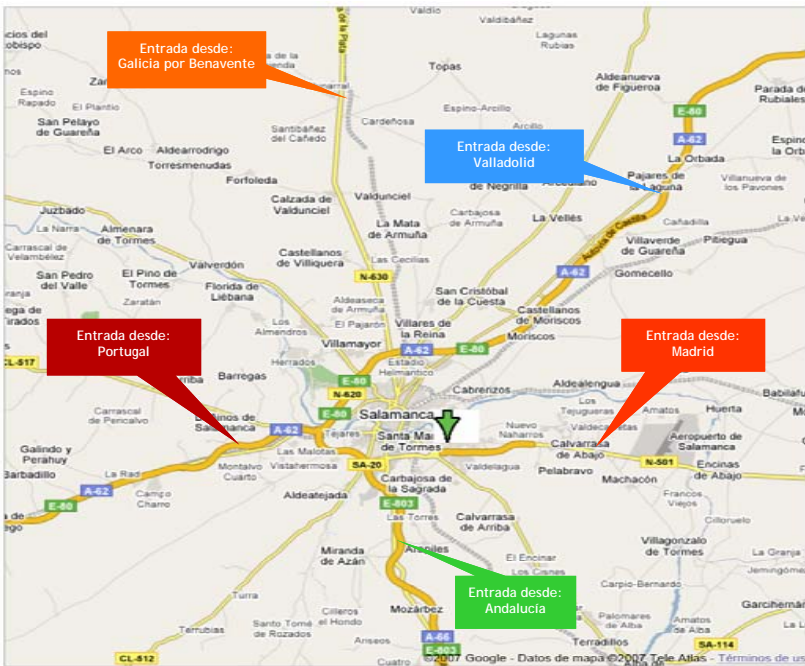

BARES DE TAPAS

Zona de Van-Dyck	
La Parrilla	C/ Van Dyck
El Asador	C/ Van Dyck, 20
Mesón Van-Dyck	C/ Van Dyck, 25
Zona Centro	
Mesón Cervantes	Plaza Mayor, 19
El Patio Chico	C/ Meléndez, 13
El Bambú	C/ Prior, 4.
El Real	Plaza Mayor
Caballerizas	C/ Tostado, 3.
El reloj	Plaza Mayor

STEs- INTERSINDICAL

IX CONGRESO

EL FUTURO NECESARIO

**"LA CONFEDERACIÓN INTERSINDICAL.
EL FUTURO NECESARIO"**

**Salamanca,
15,16,17 y 18 de Noviembre de 2007**

Residencia PP. Paúles
Carretera de Madrid, Km. 14.
37080 SANTA MARTA DE TORMES
(Salamanca).

Como llegar desde las diferentes direcciones

Dónde se celebra el congreso

Residencia PP. Paúles
Carretera de Madrid, Km. 14.
37080 SANTA MARTA DE TORMES (Salamanca).

Como llegar al lugar exacto